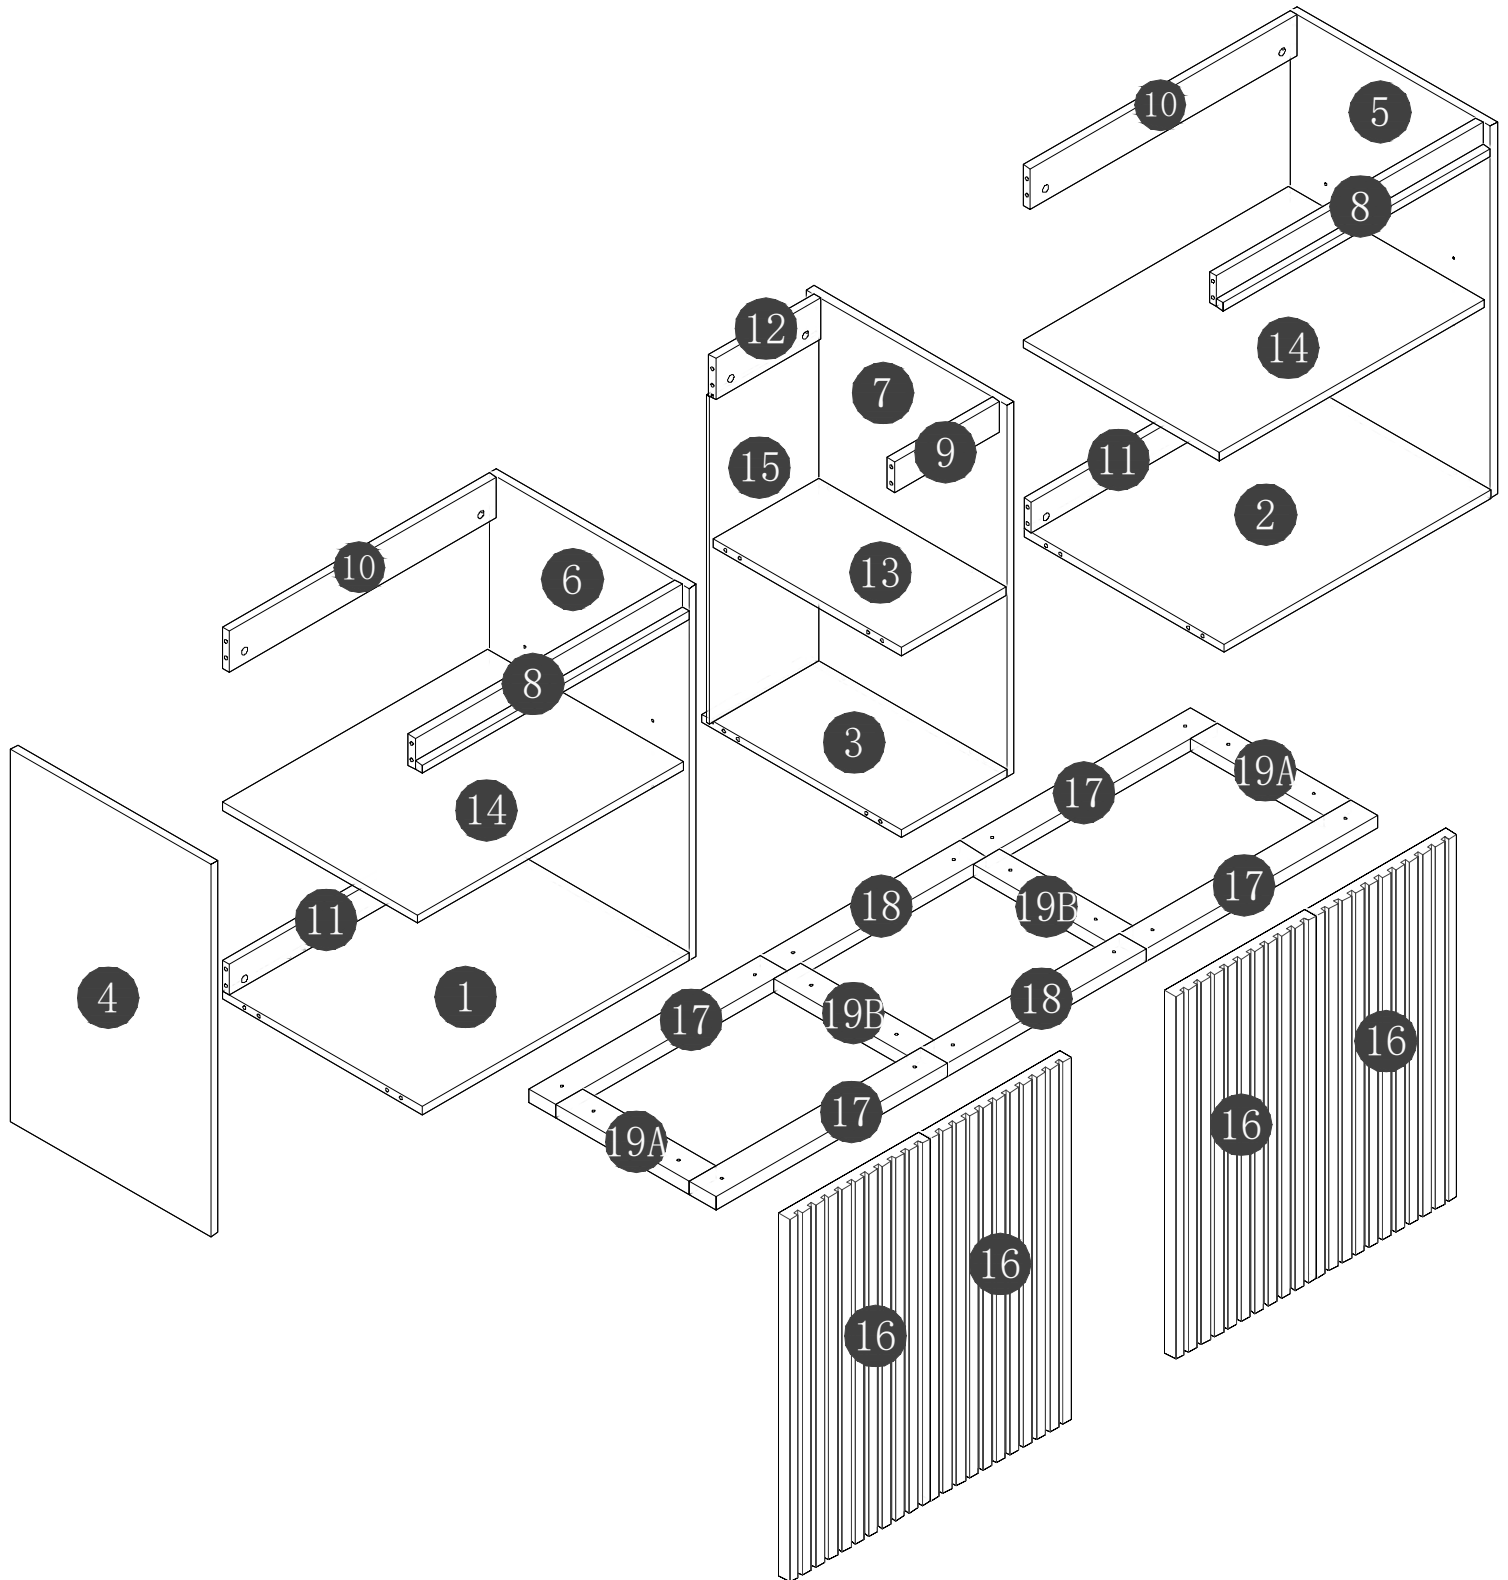

Panel No	Panel Sizes	Quantity
11	600*60*16	2
12	236*80*16	1
13	236*422*16	1
14	597*440*16	2
15	638*246*5	1
16	706*315*25	4
17	520*60*25	4
18	448*60*25	2
19A/B	300*60*25	4

Fittings

M6*40

A=32

Φ 8*30

B=36

Φ 15*12